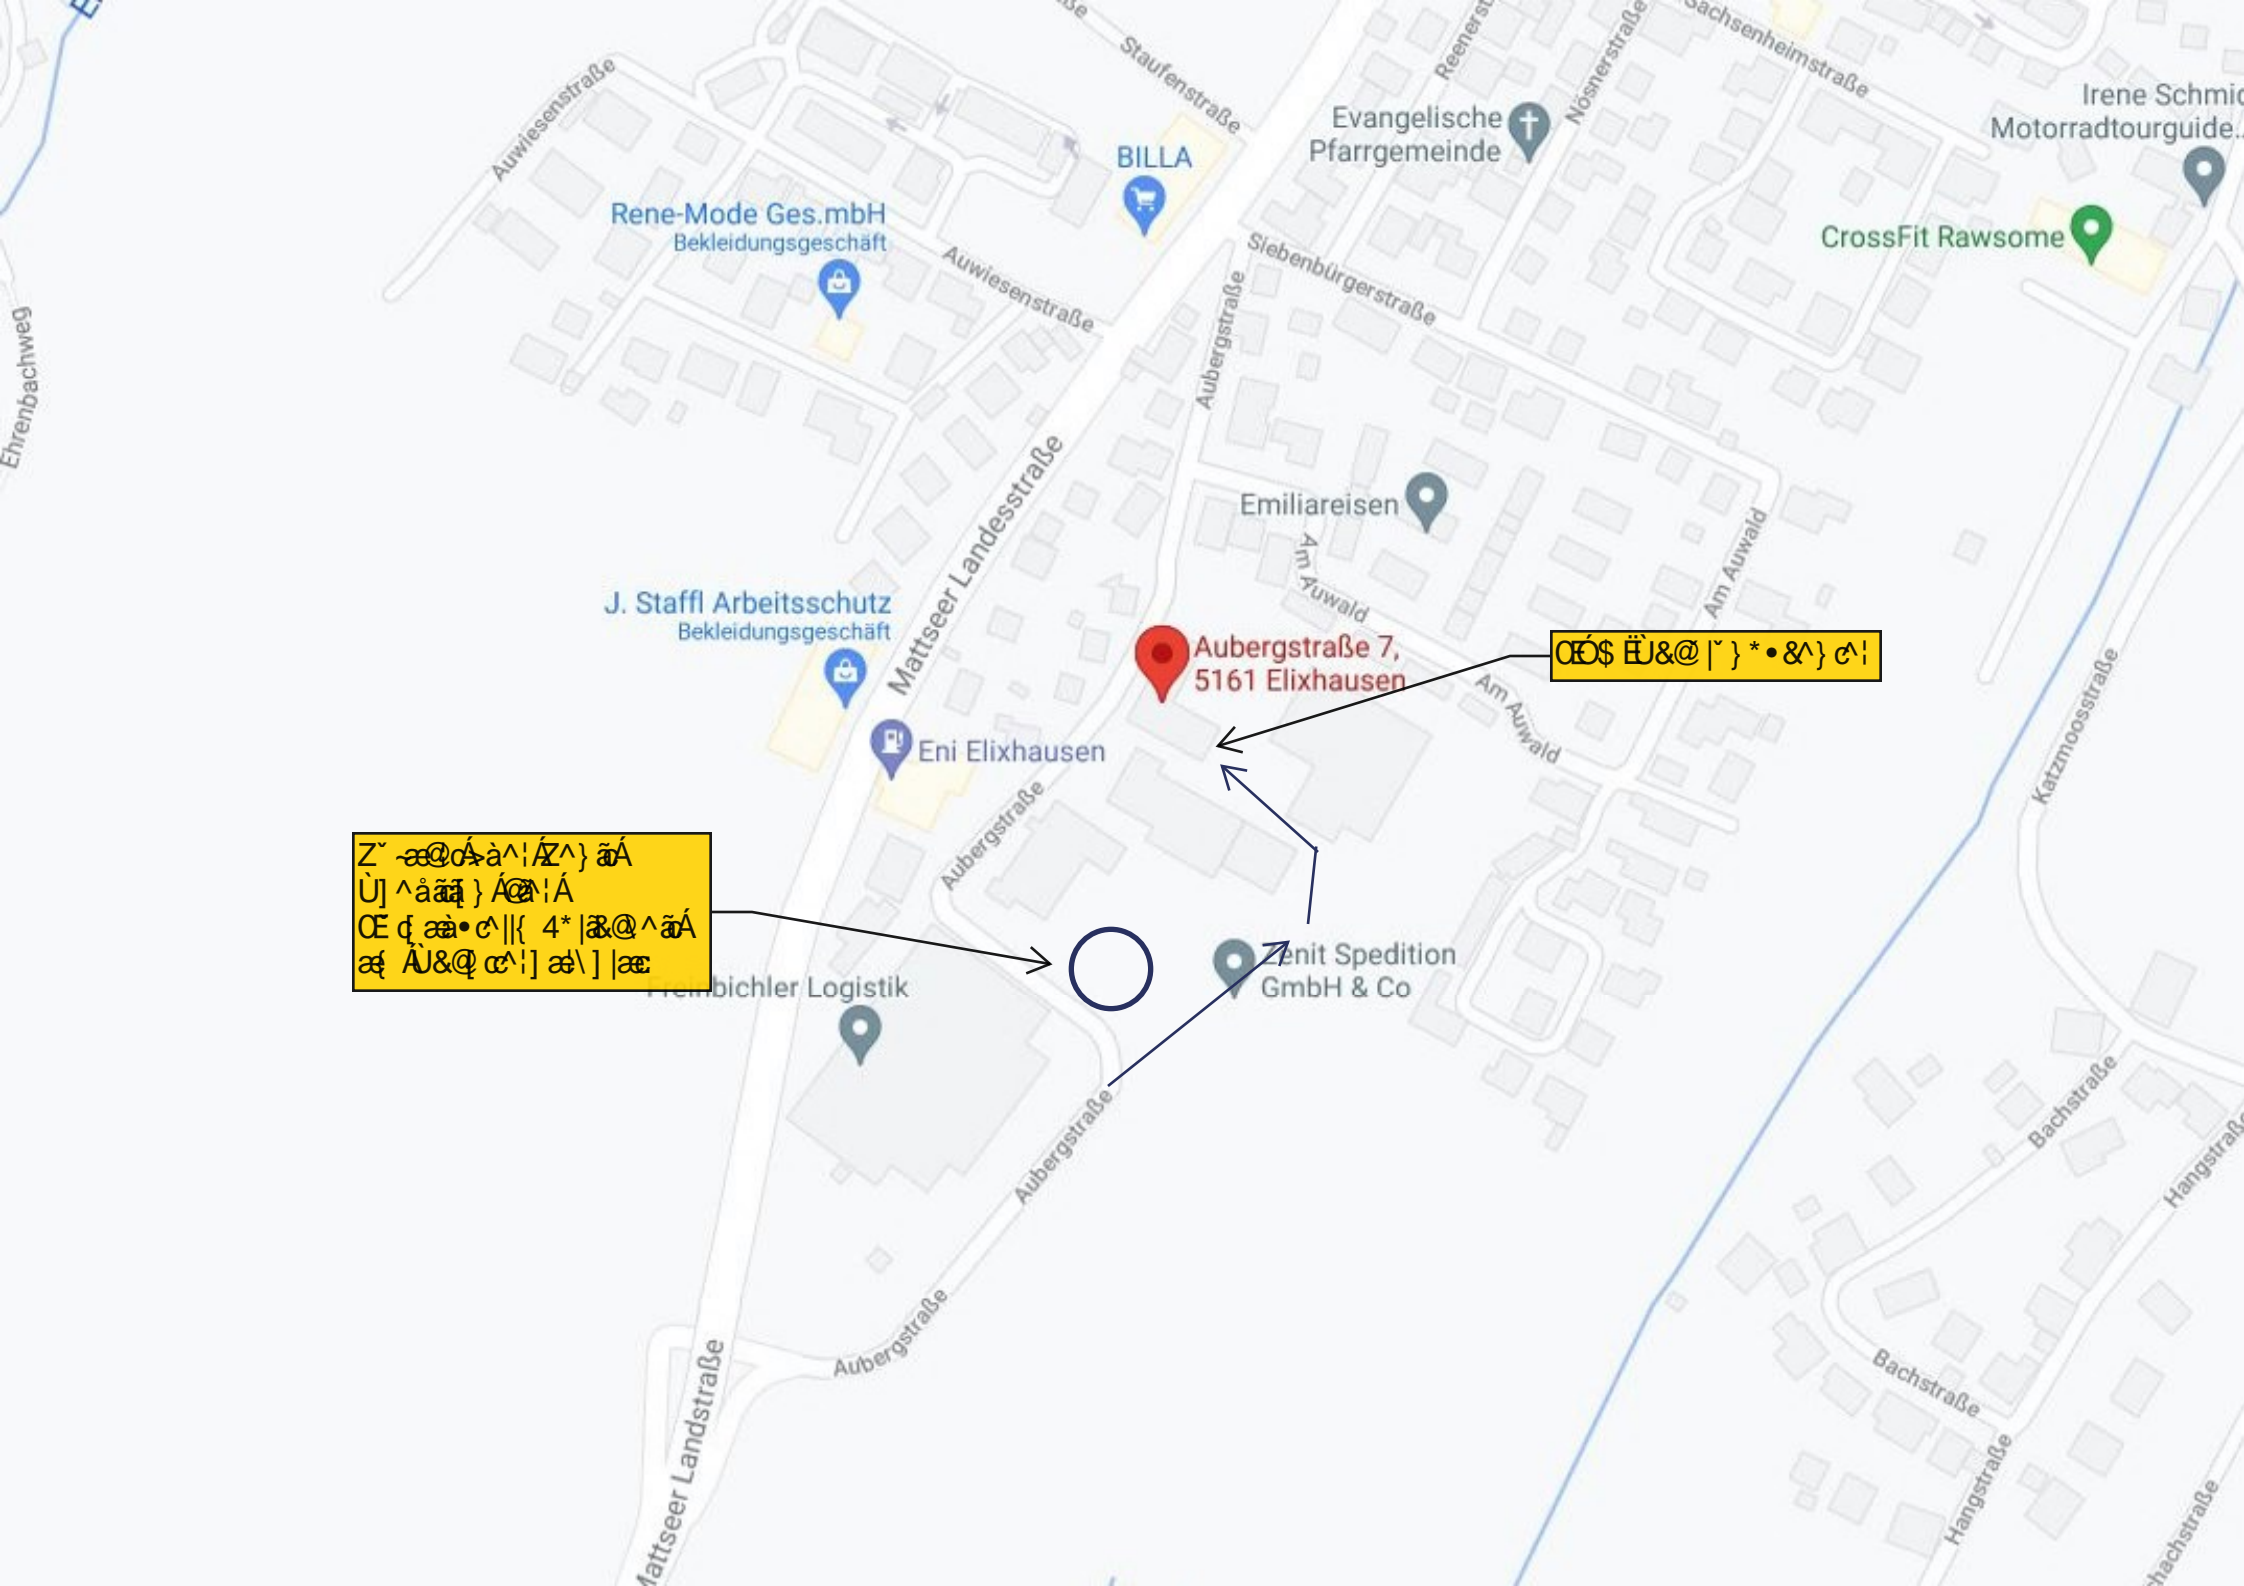

J. Staffl Arbeitsschutz
Bekleidungsgeschäft

Mattseer Landstraße

Eni Elixhausen

adverpro

CE d æ • c ||-ê&@ Á a | Á
æ Å & Q æ |] æ |] æ

Freinbichler Logistik

Zenit Spedition
GmbH & Co

Aubergstraße

Aubergstraße

Mattseer Landstraße

X ã } Á æ o ^ ^ Á ã a ^ • • d æ ^ Á
O a : ^ ã ~ } * ã • Á ^ , ^ à ^ ^ à ã c
} ^ @ ^ }

00\$ EÜ&@ | ~ } * • & ^ } c |

Am Au

Auwald

Auwald

Rene-Mode Ges.mbH
Bekleidungsgeschäft